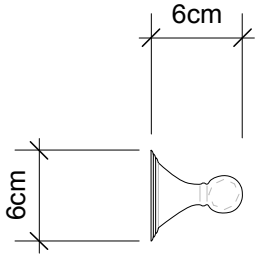

DECOR WALTHER

CL HTE
30, 60, 90

M 1 : 5

Handtuchstange
Towel rail

Chrom / Gold / Nickel
chrome / gold / nickel

6 cm . 6 cm . 30/60/90 cm