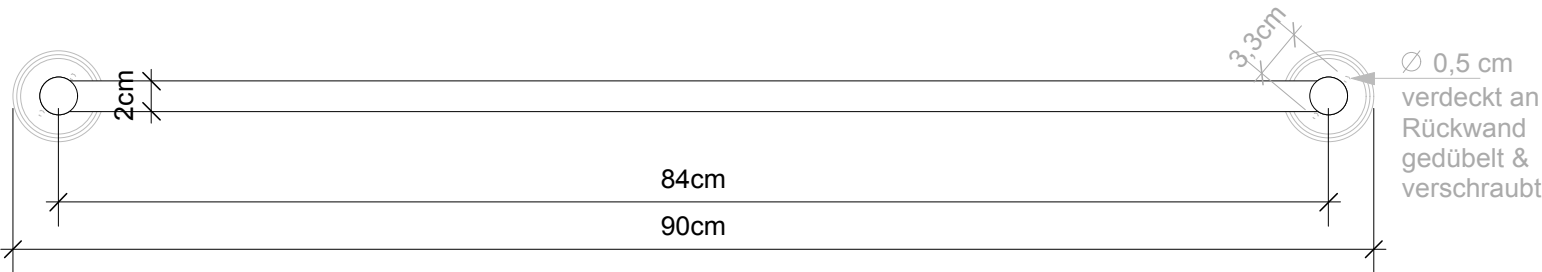

DECOR WALTHER

CL HTE
30, 60, 90

M 1 : 5

Handtuchstange
Towel rail

Chrom / Gold / Nickel
chrome / gold / nickel

6 cm . 6 cm . 30/60/90 cm