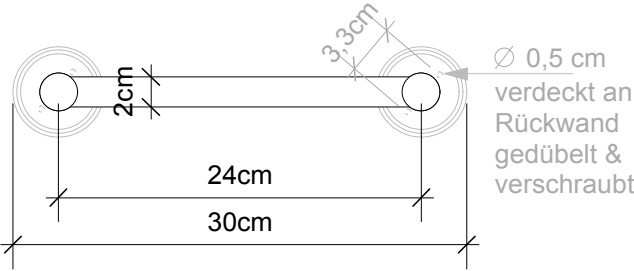

DECOR WALTHER

CL HTE
30, 60, 90

M 1 : 5

Handtuchstange
Towel rail

Chrom / Gold / Nickel
chrome / gold / nickel

6 cm . 6 cm . 30/60/90 cm