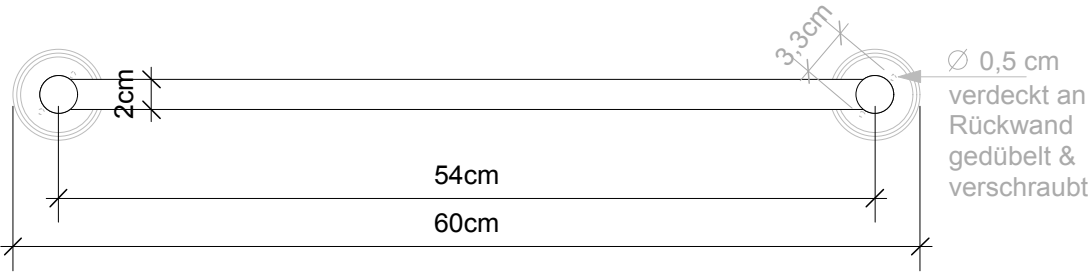

DECOR WALTHER

CL HTE
30, 60, 90

M 1 : 5

Handtuchstange
Towel rail

Chrom / Gold / Nickel
chrome / gold / nickel

6 cm . 6 cm . 30/60/90 cm