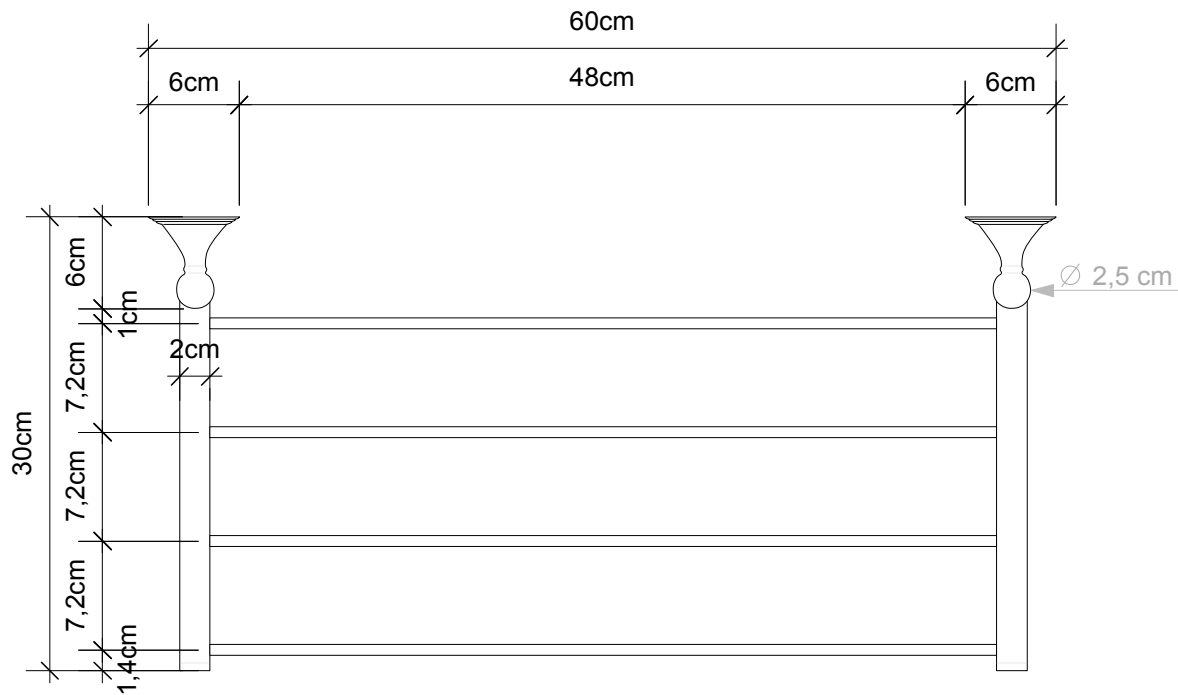

DECOR WALTHER

CL HTA

M 1 : 5

Handtuchablage
Towel rack

Chrom / Gold / Nickel
chrome / gold / nickel

6 cm . 60 cm . 30 cm