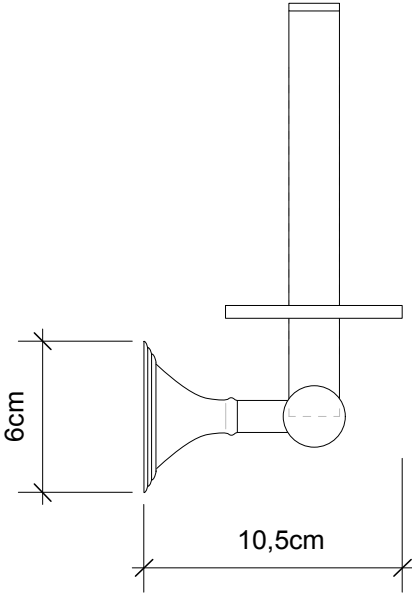

CL ERH

M 1 : 3

Ersatzrollenhalter
Spare paper holder

Chrom / Gold / Nickel pol
chrome / gold / nickel polished

19 cm . 7 cm . 10,5 cm