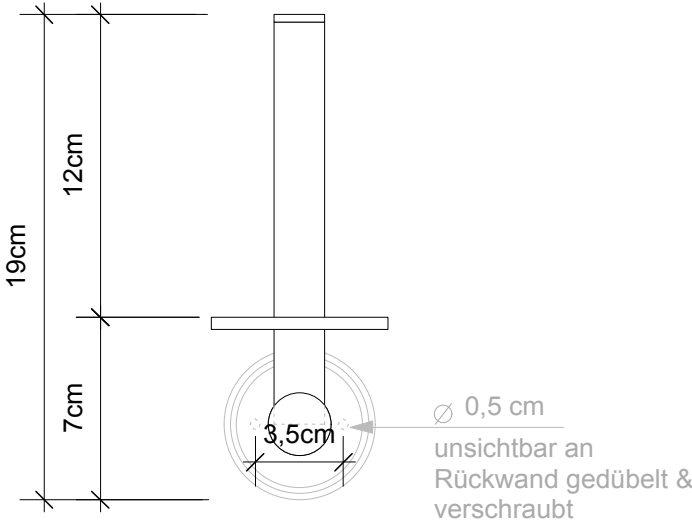

CL ERH

M 1 : 3

Ersatzrollenhalter
Spare paper holder

Chrom / Gold / Nickel pol
chrome / gold / nickel polished

19 cm . 7 cm . 10,5 cm