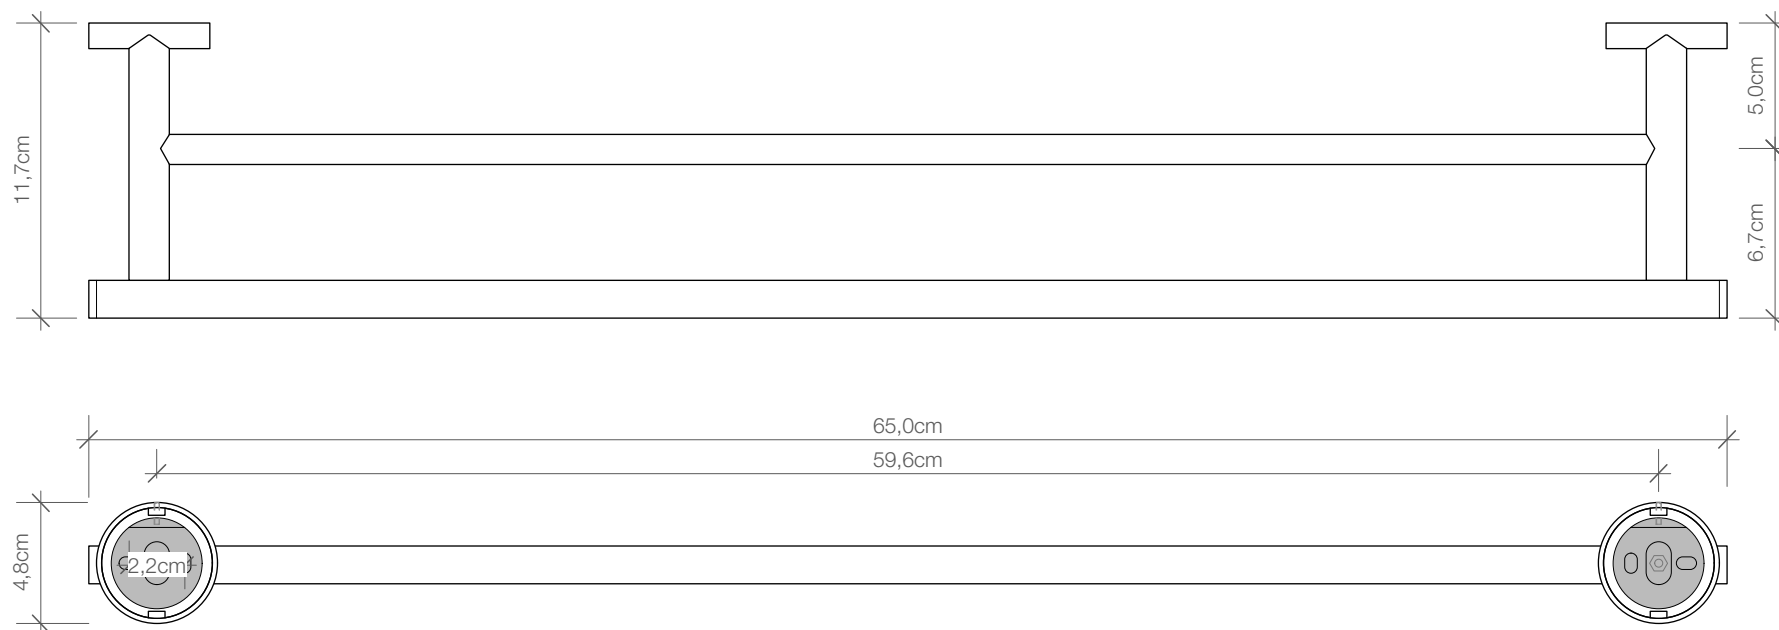

BA HTD65

Handtuchstange  
*Towel rail*

M 1 : 3

Chrom  
*Chrome*

4,8 . 65 . 6,3 cm

Alle Angaben ohne Gewähr.  
Maß und Modelländerungen  
vorbehalten.  
*All information without engagement.  
Measurement and changes  
conditionally.*