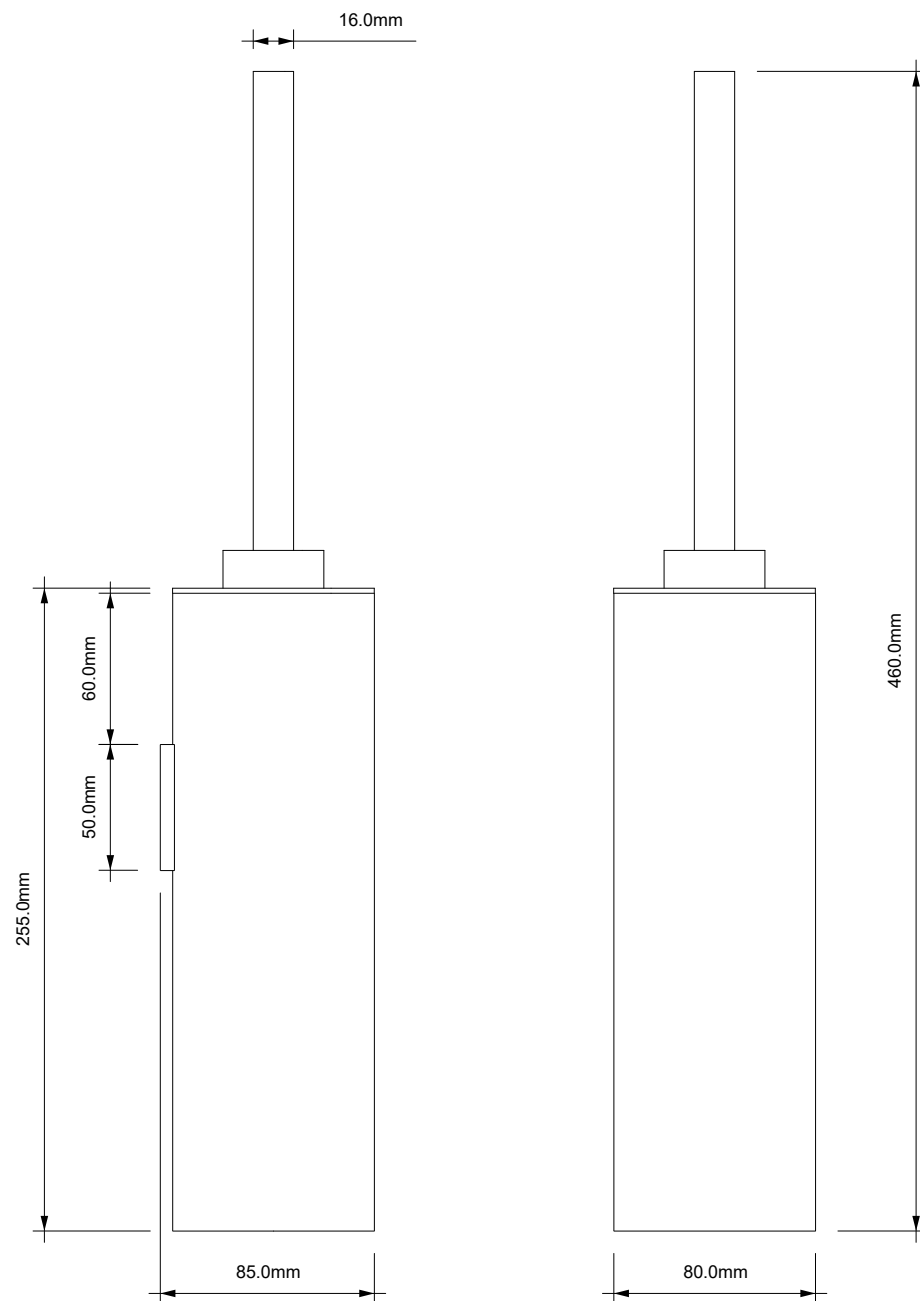

DECOR WALTHER®

Since 1973

CENTURY WBG

MASSZEICHNUNG
DIMENSIONAL DRAWING
DESSIN DIMENSIONNEL
DISEGNO DIMENSIONALE

8 April 2026 / IS
M 1:3

Alle Angaben ohne Gewähr.
Maß und Modelländerungen vorbehalten.
All information without engagement.
Measurement and changes conditionally.
Toutes les données sans garantie.
Les dimensions et les modèles peuvent
être modifiés sans préavis.
Tutti i dati senza garanzia. Le dimensioni
e i modelli sono soggetti a modifiche
senza preavviso.