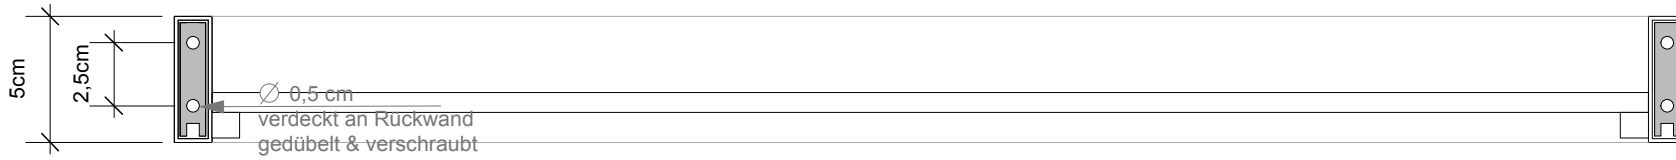

Frontansicht  
Front View

Rückansicht  
Back View

Draufsicht  
Top View

BK DA60

M 1 : 3

Duschablage  
Shower shelf

Chrom / Nickel  
satiert  
Chrome / Nickel satin

5 cm . 60 cm . 9 cm