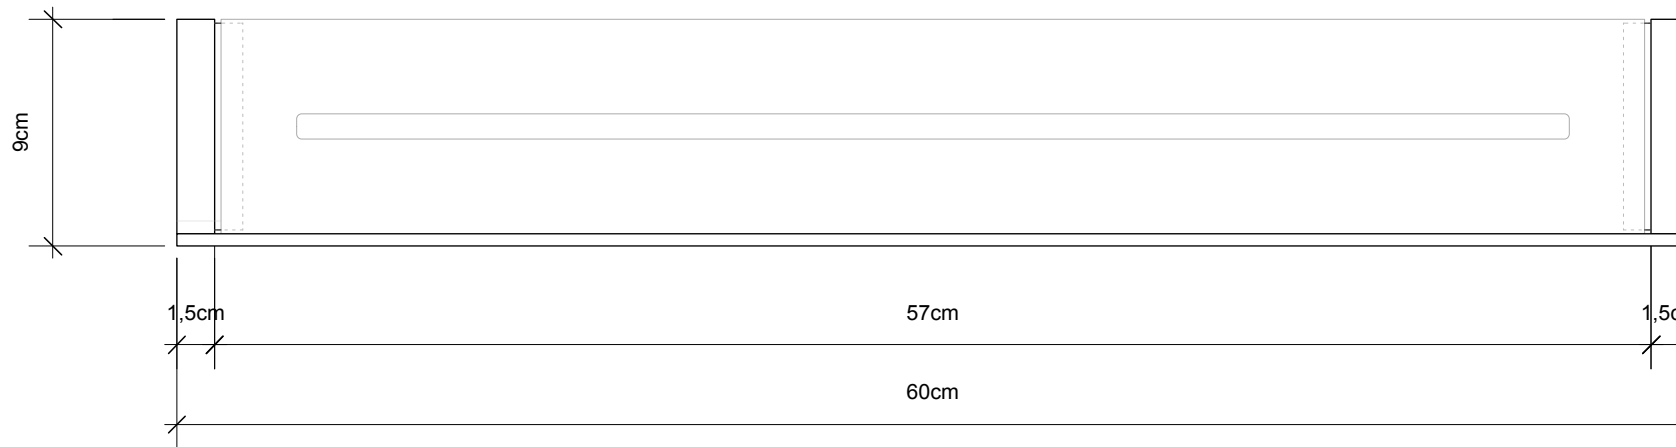

Frontansicht  
Front View

Rückansicht  
Back View

Draufsicht  
Top View

BK DA60

M 1 : 3

Duschablage  
Shower shelf

Chrom / Nickel  
satiert  
Chrome / Nickel satin

5 cm . 60 cm . 9 cm

Alle Angaben ohne Gewähr.  
Maß und Modelländerungen  
vorbehalten.  
All information without engagement.  
Measurement and changes  
conditionally.