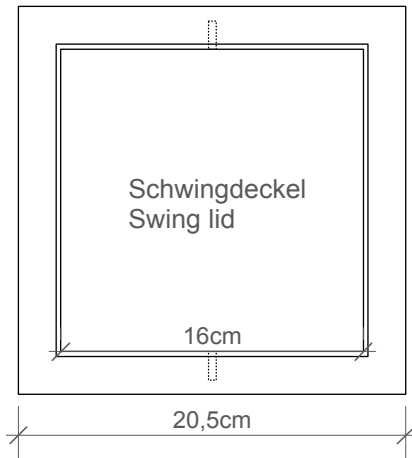

### DW 113

Papierkorb  
mit Schwingdeckel  
*Paper bin with swing lid*

M 1 : 4

20,5 . 29,5 . 20,5  
cm

Edelstahl poliert  
Edelstahl matt  
*Stainl. Steel polished*  
*Stainl. Steel matt*

Alle Angaben ohne Gewähr.  
Maß und Modelländerungen  
vorbehalten.  
*All information without  
engagement. Measurement and  
changes  
conditionally.*

Draufsicht Schwingdeckel  
*Top view swing lid*

Draufsicht ohne Deckel  
*Top view without cover*