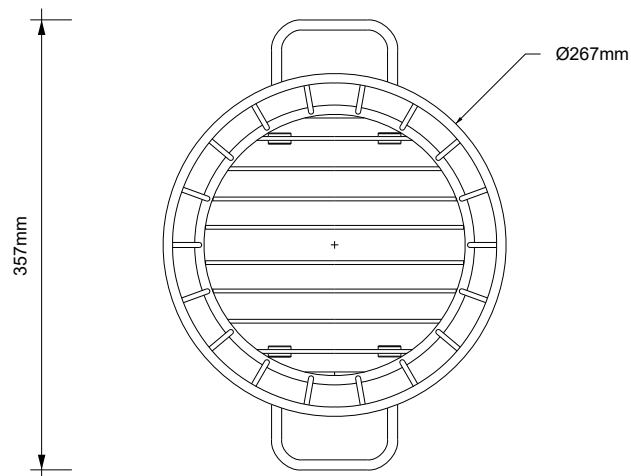

DECOR WALTHER®

Since 1973

DW 222

MASSZEICHNUNG
DIMENSIONAL DRAWING
DESSIN DIMENSIONNEL
DISEGNO DIMENSIONALE

27 April 2022 / FG
M 1:6

Alle Angaben ohne Gewähr.
Maß und Modelländerungen vorbehalten.
All information without engagement.
Measurement and changes conditionally.
Toutes les données sans garantie.
Les dimensions et les modèles peuvent
être modifiés sans préavis.
Tutti i dati senza garanzia. Le dimensioni
e i modelli sono soggetti a modifiche
senza preavviso.