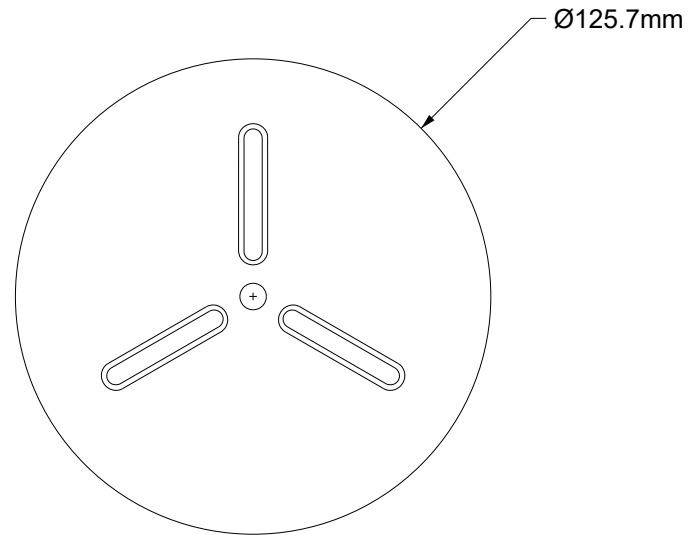

DECOR WALTHER®

Since 1973

OF.LINE SA

MASSZEICHNUNG
DIMENSIONAL DRAWING
DESSIN DIMENSIONNEL
DISEGNO DIMENSIONALE

22 Oktober 2024 / FG
M 1:2

Alle Angaben ohne Gewähr.
Maß und Modelländerungen vorbehalten.
All information without engagement.
Measurement and changes conditionally.
Toutes les données sans garantie.
Les dimensions et les modèles peuvent
être modifiés sans préavis.
Tutti i dati senza garanzia. Le dimensioni
e i modelli sono soggetti a modifiche
senza preavviso.