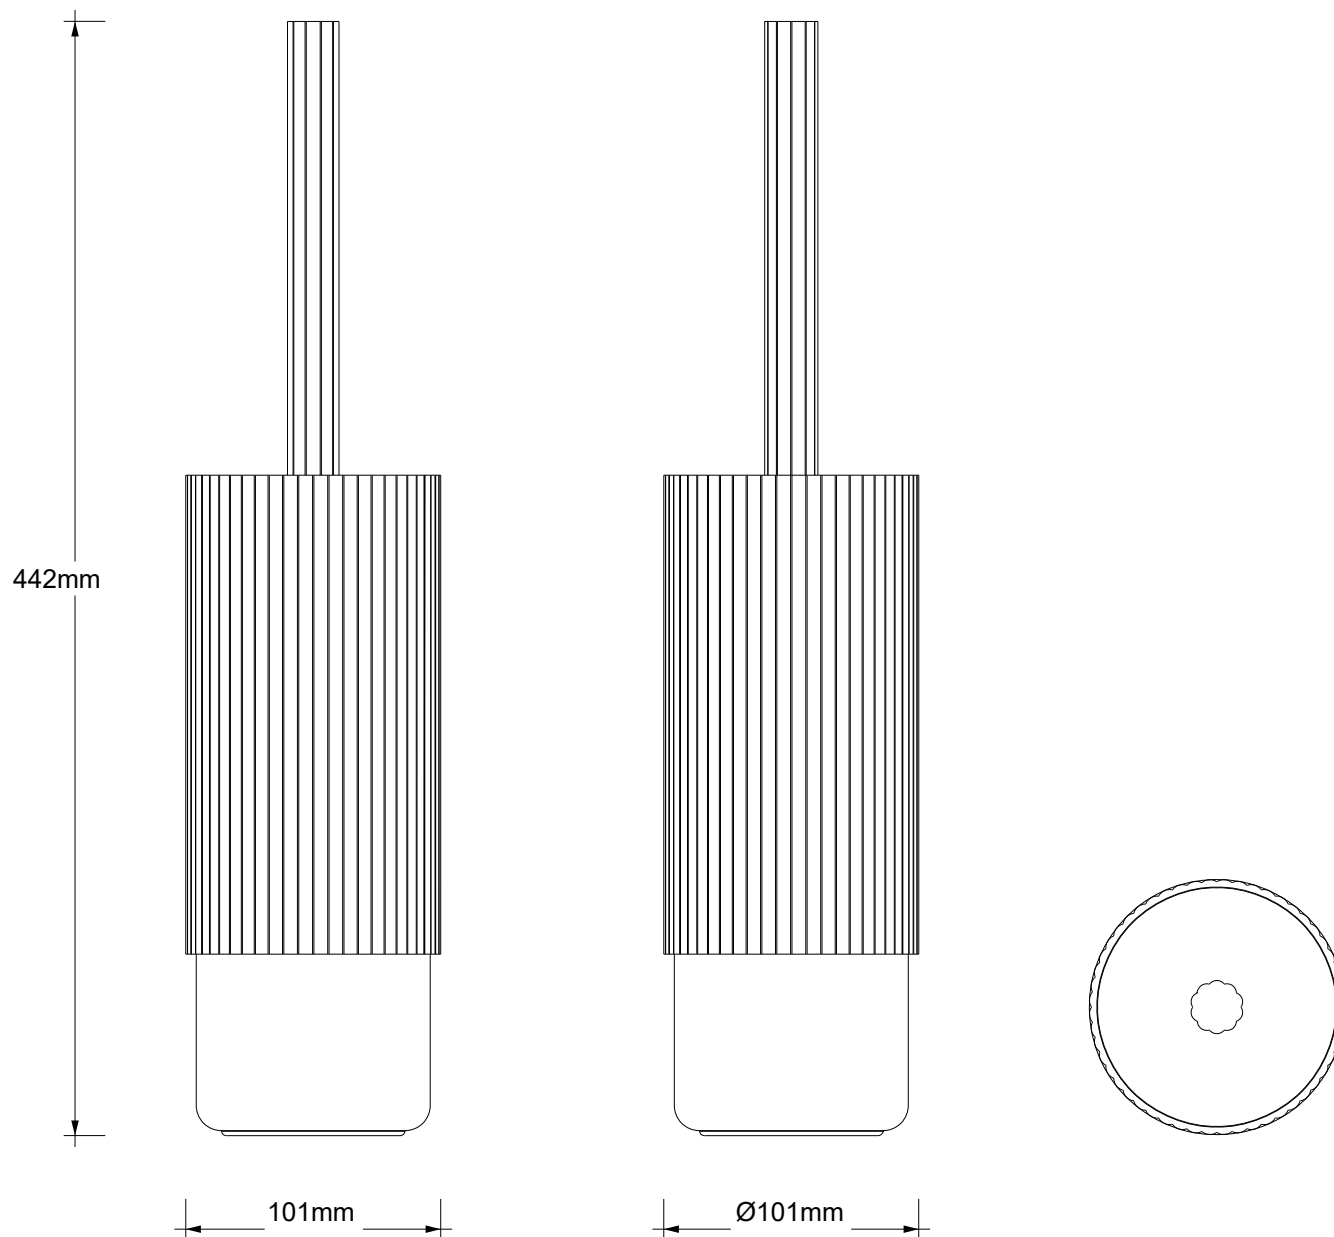

## OF.LINE SBG

**MASSZEICHUNG**  
**DIMENSIONAL DRAWING**  
**DESSIN DIMENSIONNEL**  
**DISEGNO DIMENSIONALE**

27 September 2024 / FG  
M 1:3

Alle Angaben ohne Gewähr.  
Maß und Modelländerungen vorbehalten.  
All information without engagement.  
Measurement and changes conditionally.  
Toutes les données sans garantie.  
Les dimensions et les modèles peuvent  
être modifiés sans préavis.  
Tutti i dati senza garanzia. Le dimensioni  
e i modelli sono soggetti a modifiche  
senza preavviso.