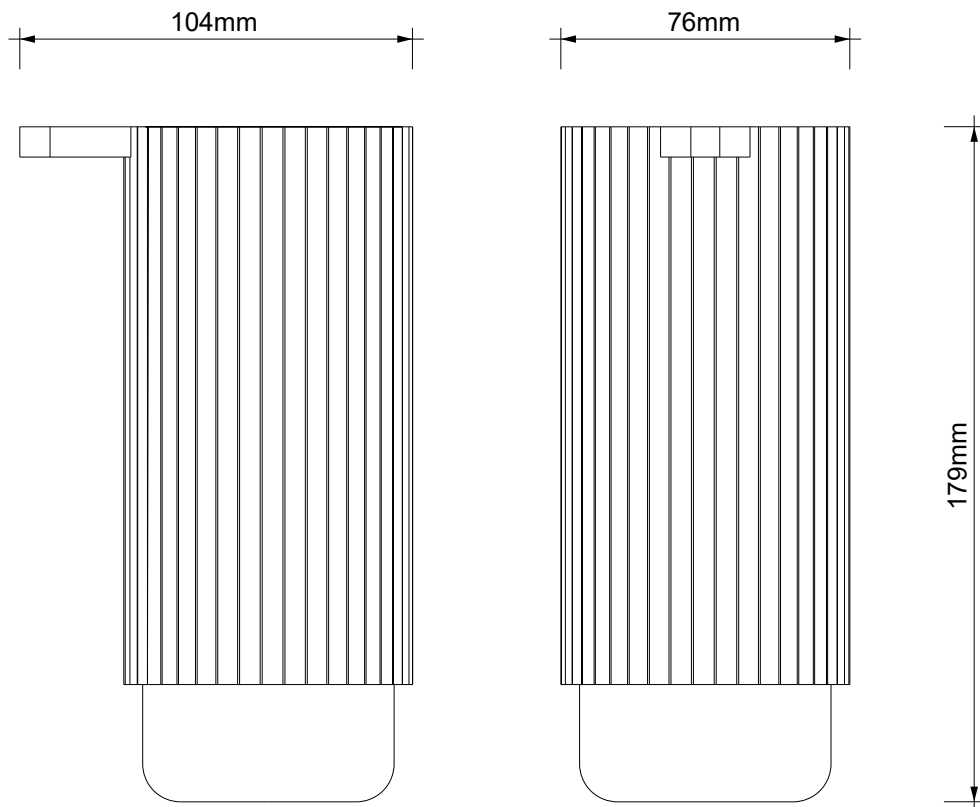

DECOR WALTHER®

Since 1973

OF.LINE SSP

MASSZEICHUNG
DIMENSIONAL DRAWING
DESSIN DIMENSIONNEL
DISEGNO DIMENSIONALE

27 September 2024 / FG
M 1:2

Alle Angaben ohne Gewähr.
Maß und Modelländerungen vorbehalten.
All information without engagement.
Measurement and changes conditionally.
Toutes les données sans garantie.
Les dimensions et les modèles peuvent
être modifiés sans préavis.
Tutti i dati senza garanzia. Le dimensioni
e i modelli sono soggetti a modifiche
senza preavviso.