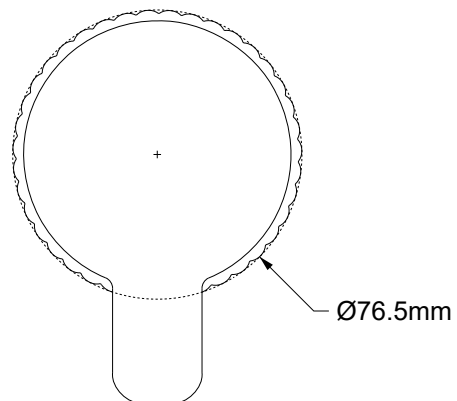

DECOR WALTHER®

Since 1973

OF.LINE SSP

MASSZEICHUNG
DIMENSIONAL DRAWING
DESSIN DIMENSIONNEL
DISEGNO DIMENSIONALE

27 September 2024 / FG
M 1:2

Alle Angaben ohne Gewähr.
Maß und Modelländerungen vorbehalten.
All information without engagement.
Measurement and changes conditionally.
Toutes les données sans garantie.
Les dimensions et les modèles peuvent
être modifiés sans préavis.
Tutti i dati senza garanzia. Le dimensioni
e i modelli sono soggetti a modifiche
senza preavviso.