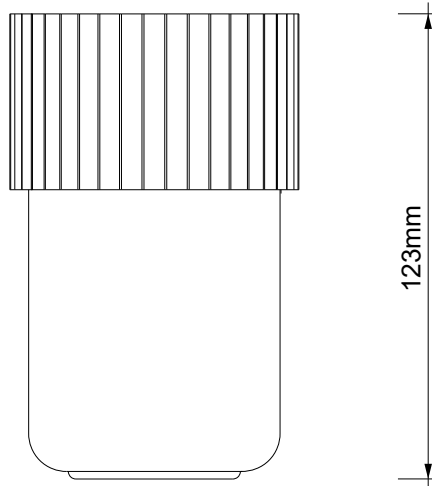

## OF.LINE DMD S

**MASSZEICHUNG**  
**DIMENSIONAL DRAWING**  
**DESSIN DIMENSIONNEL**  
**DISEGNO DIMENSIONALE**

24 September 2024 / FG  
M 1:2

Alle Angaben ohne Gewähr.  
Maß und Modelländerungen vorbehalten.  
All information without engagement.  
Measurement and changes conditionally.  
Toutes les données sans garantie.  
Les dimensions et les modèles peuvent  
être modifiés sans préavis.  
Tutti i dati senza garanzia. Le dimensioni  
e i modelli sono soggetti a modifiche  
senza preavviso.