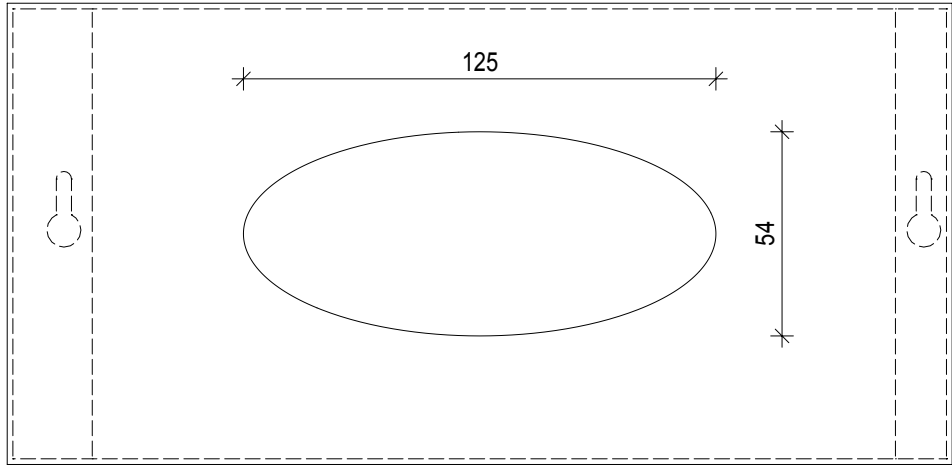

DECOR WALTHER

KB 81

Papiertuchbox
Tissue box

M 1 : 2

12 . 25 . 8 cm

Chrom . Gold .
Gold matt .
Dunkelbronze .
Weiß matt .
Schwarz matt
*Chrome . Gold . Gold
matt . Dark bronze .
white matt . black
matt*

Alle Angaben ohne Gewähr.
Maß und Modelländerungen
vorbehalten.
*All information without
engagement. Measurement
and changes conditionally.*

20.03.2017 TKH

www.decor-walther.de

Seitenansicht
Side view

Draufsicht
Top view

20.03.2017 TKH

www.decor-walther.de