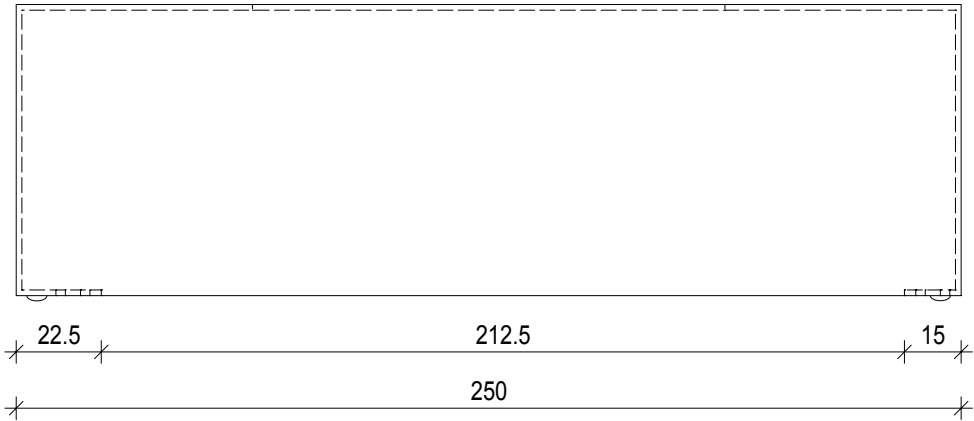

DECOR WALTHER

KB 81

Papiertuchbox
Tissue box

M 1 : 2

12 . 25 . 8 cm

Chrom . Gold .
Gold matt .
Dunkelbronze .
Weiß matt .
Schwarz matt
*Chrome . Gold . Gold
matt . Dark bronze .
white matt . black
matt*

Alle Angaben ohne Gewähr.
Maß und Modelländerungen
vorbehalten.
*All information without
engagement. Measurement
and changes conditionally.*

20.03.2017 TKH

www.decor-walther.de

Seitenansicht
Side view