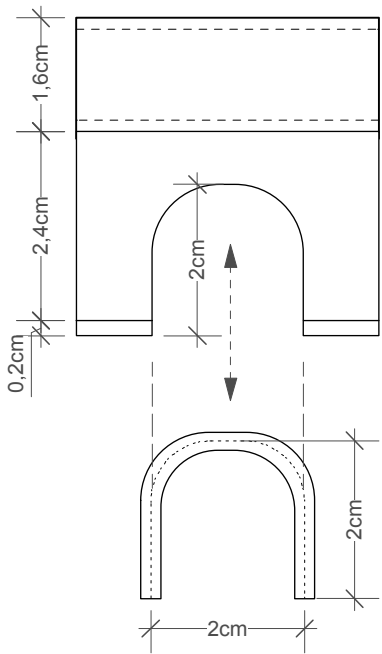

DECOR WALTHER

**DH 2**

Haken für  
Duschabtrennung  
Hang up hook for  
shower cabins

M 1 : 1

8,2 . 4 . 4,4 cm

Chrom . Chrome

Gummipuffer  
Weiß . Plastik-  
puffer für  
gängige Stärken  
von Duschgla-  
sabtrennungen

*Rubber buffer white  
. Plastic buffer to fit  
on common  
thicknesses of  
shower glass*

Alle Angaben ohne Gewähr.  
Maß und Modelländerungen  
vorbehalten.  
*All information without engagement.  
Measurement and changes  
conditionally.*