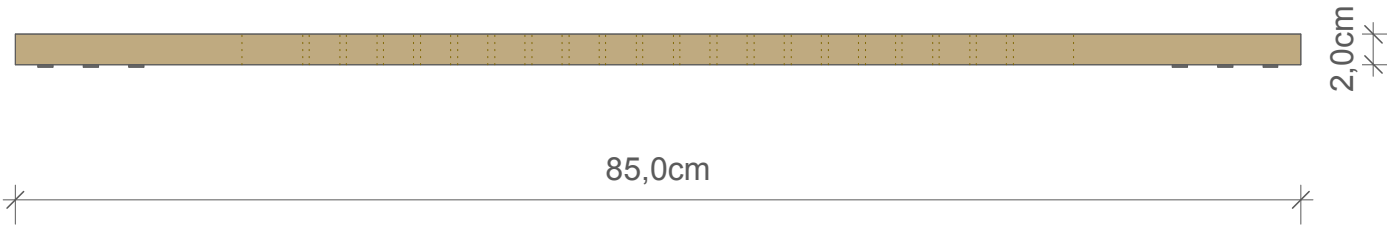

WO WANB

WO WANE

W O O D

WO WANE
(Esche)

WO WANB
(Buche)

Wannenablage
Bath shelf

M 1 : 5

85 . 2 . 24 cm

Thermoesche
Buche geölt

*Thermo Ash
Beech oiled*

Alle Angaben ohne
Gewähr. Maß und
Modelländerungen
vorbehalten.
*All information without
engagement.
Measurement and
changes conditionally.*