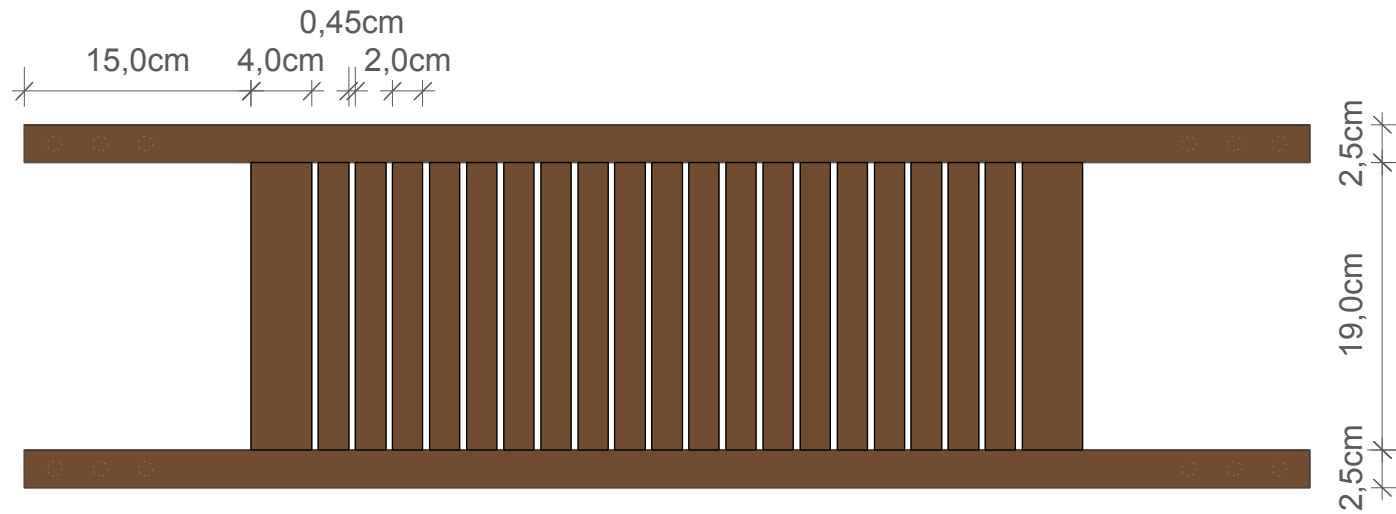

WO WANB

WO WANE

W O O D

WO WANE
(Esche)

WO WANB
(Buche)

Wannenablage
Bath shelf

M 1 : 5

85 . 2 . 24 cm

Thermoesche
Buche geölt

*Thermo Ash
Beech oiled*

Alle Angaben ohne
Gewähr. Maß und
Modelländerungen
vorbehalten.
*All information without
engagement.
Measurement and
changes conditionally.*