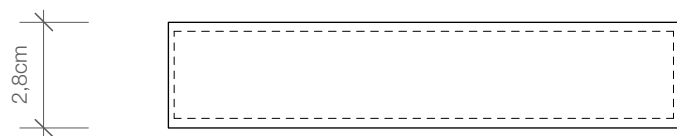

BROWNIE

TAB S

Tablett klein
Tray small

M 1 : 2

2,8 . 13,5 . 9,5cm

Kunstleder

Weiß
Dunkelbraun
Schwarz

Artificial leather

White

Dark Brown

Black

Alle Angaben ohne Gewähr.
Maß und Modelländerungen
vorbehalten.
*All information without engagement.
Measurement and changes
conditionally.*