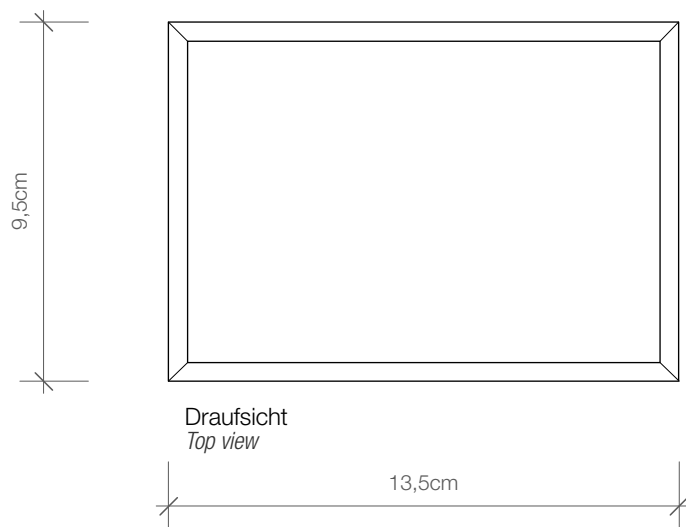

BROWNIE

TAB S

Tablett klein
Tray small

M 1 : 2

2,8 . 13,5 . 9,5cm

Kunstleder

Weiß
Dunkelbraun
Schwarz

Artificial leather

White

Dark Brown

Black

Alle Angaben ohne Gewähr.
Maß und Modelländerungen
vorbehalten.
*All information without engagement.
Measurement and changes
conditionally.*