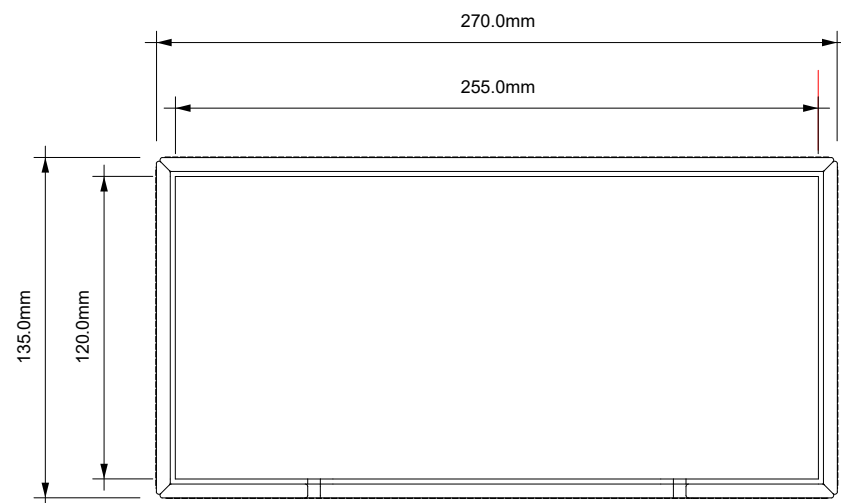

DECOR WALTHER®

Since 1973

BROWNIE PTB

MASSZEICHNUNG
DIMENSIONAL DRAWING
DESSIN DIMENSIONNEL
DISEGNO DIMENSIONALE

27 March 2026 / IS
M 1:3

Alle Angaben ohne Gewähr.
Maß und Modelländerungen vorbehalten.
All information without engagement.
Measurement and changes conditionally.
Toutes les données sans garantie.
Les dimensions et les modèles peuvent
être modifiés sans préavis.
Tutti i dati senza garanzia. Le dimensioni
e i modelli sono soggetti a modifiche
senza preavviso.