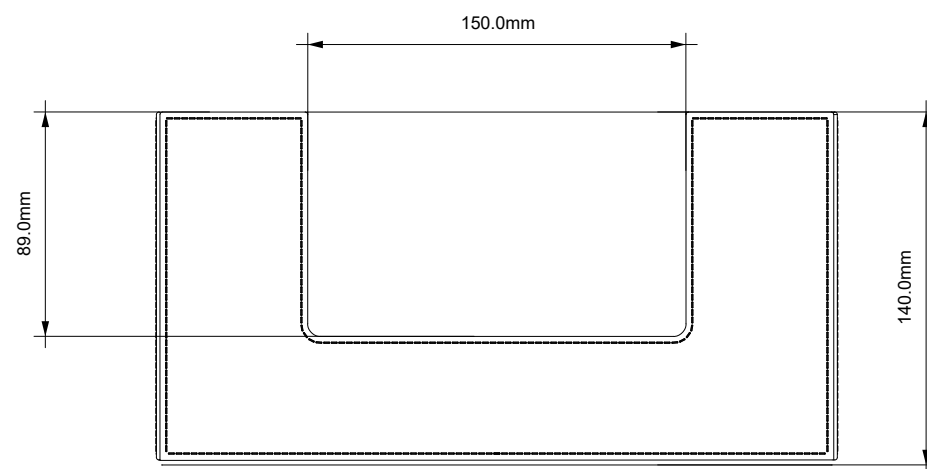

DECOR WALTHER®

Since 1973

BROWNIE PTB

MASSZEICHNUNG
DIMENSIONAL DRAWING
DESSIN DIMENSIONNEL
DISEGNO DIMENSIONALE

27 March 2026 / IS
M 1:3

Alle Angaben ohne Gewähr.
Maß und Modelländerungen vorbehalten.
All information without engagement.
Measurement and changes conditionally.
Toutes les données sans garantie.
Les dimensions et les modèles peuvent
être modifiés sans préavis.
Tutti i dati senza garanzia. Le dimensioni
e i modelli sono soggetti a modifiche
senza preavviso.