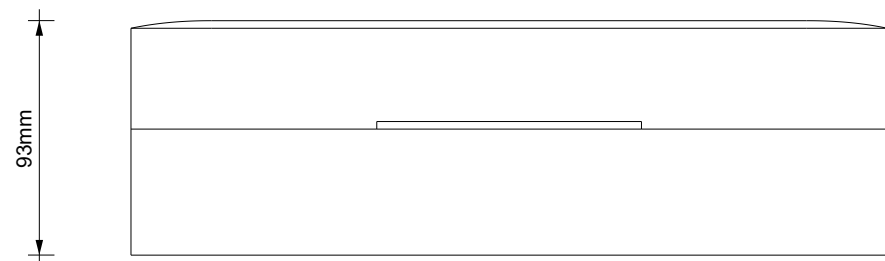

DECOR WALTHER®

Since 1973

BROWNIE BOX L

MASSZEICHNUNG
DIMENSIONAL DRAWING
DESSIN DIMENSIONNEL
DISEGNO DIMENSIONALE

24 Mai 2023 / FG
M 1:3

Alle Angaben ohne Gewähr.
Maß und Modelländerungen vorbehalten.
All information without engagement.
Measurement and changes conditionally.
Toutes les données sans garantie.
Les dimensions et les modèles peuvent
être modifiés sans préavis.
Tutti i dati senza garanzia. Le dimensioni
e i modelli sono soggetti a modifiche
senza preavviso.