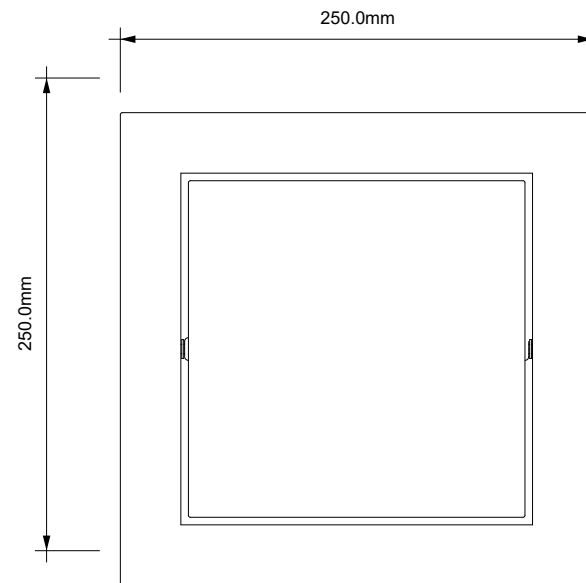

## BR PKMD

**MASSZEICHNUNG**  
**DIMENSIONAL DRAWING**  
**DESSIN DIMENSIONNEL**  
**DISEGNO DIMENSIONALE**

6 September 2024 / IS  
M 1:4

Alle Angaben ohne Gewähr.  
Maß und Modelländerungen vorbehalten.  
All information without engagement.  
Measurement and changes conditionally.  
Toutes les données sans garantie.  
Les dimensions et les modèles peuvent  
être modifiés sans préavis.  
Tutti i dati senza garanzia. Le dimensioni  
e i modelli sono soggetti a modifiche  
senza preavviso.