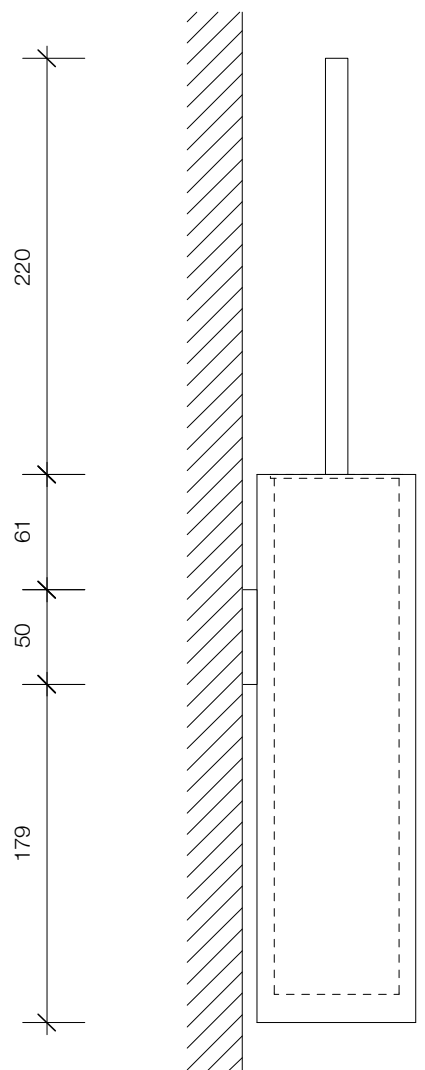

Draufsicht
Top view

STONE WBG
Wand WC Bürstengarnitur
Toilet brush wall mounted

STONE SBG
WC Bürstengarnitur
Toilet brush

M 1 : 4

Ø8,4 . 51 cm

Weiss
Chrom
*White
Chrome*

Weiss
Edelstahl matt
*White
Stainless steel matt*

Alle Angaben ohne Gewähr.
Maß und Modelländerungen vorbehalten.
All information without engagement. Measurement and changes conditionally.

05.07.2018 TKH

www.decor-walther.de

Seitenansicht
Side view

84
STONE WBG

84
STONE SBG