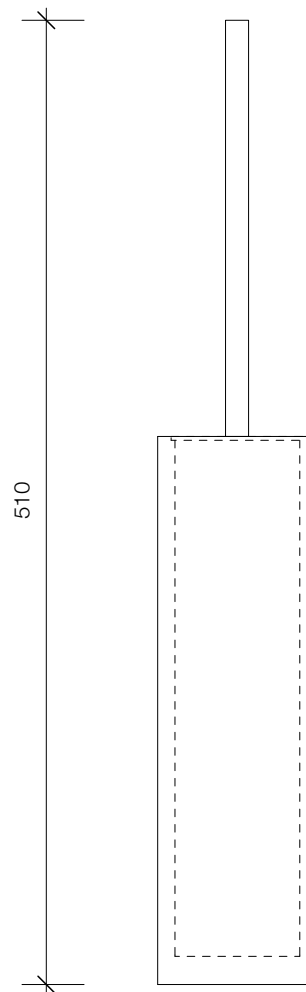

Draufsicht
Top view

STONE WBG
Wand WC Bürstengarnitur
Toilet brush wall mounted

STONE SBG
WC Bürstengarnitur
Toilet brush

M 1 : 4

Ø8,4 . 51 cm

Weiss
Chrom
*White
Chrome*

Weiss
Edelstahl matt
*White
Stainless steel matt*

Alle Angaben ohne Gewähr.
Maß und Modelländerungen vorbehalten.
All information without engagement. Measurement and changes conditionally.

05.07.2018 TKH

www.decor-walther.de

Seitenansicht
Side view

84
STONE WBG

84
STONE SBG