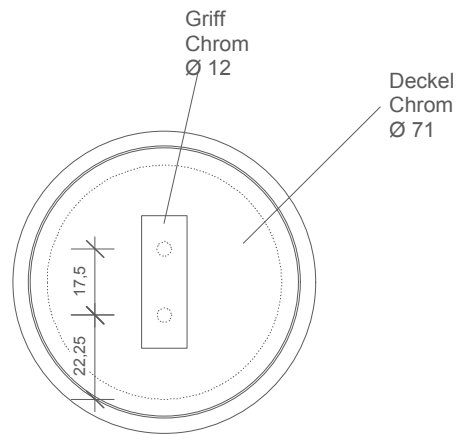

Draufsicht
Top view

Frontansicht
Front view

STONE DMD M

Dose mit Deckel
mittel
*Multi-purpose box with
lid medium*

M 1 : 2

Ø 8,2 . 13,2 cm

Weiss
White

Chrom
Chrome