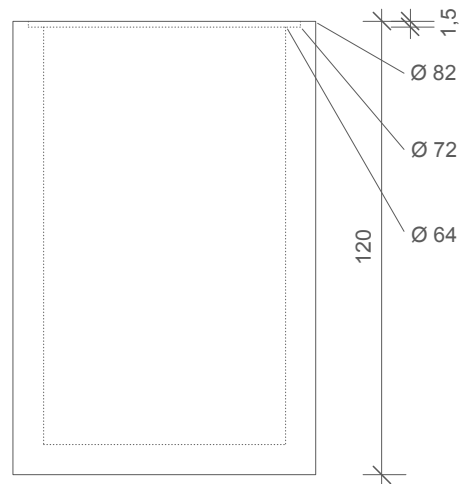

Draufsicht
Top view

Frontansicht
Front view

STONE DMD M

Dose mit Deckel
mittel
*Multi-purpose box with
lid medium*

M 1 : 2

Ø 8,2 . 13,2 cm

Weiss
White

Chrom
Chrome

Alle Angaben ohne Gewähr.
Maß und Modelländerungen
vorbehalten.
*All information without
engagement. Measurement
and changes conditionally.*