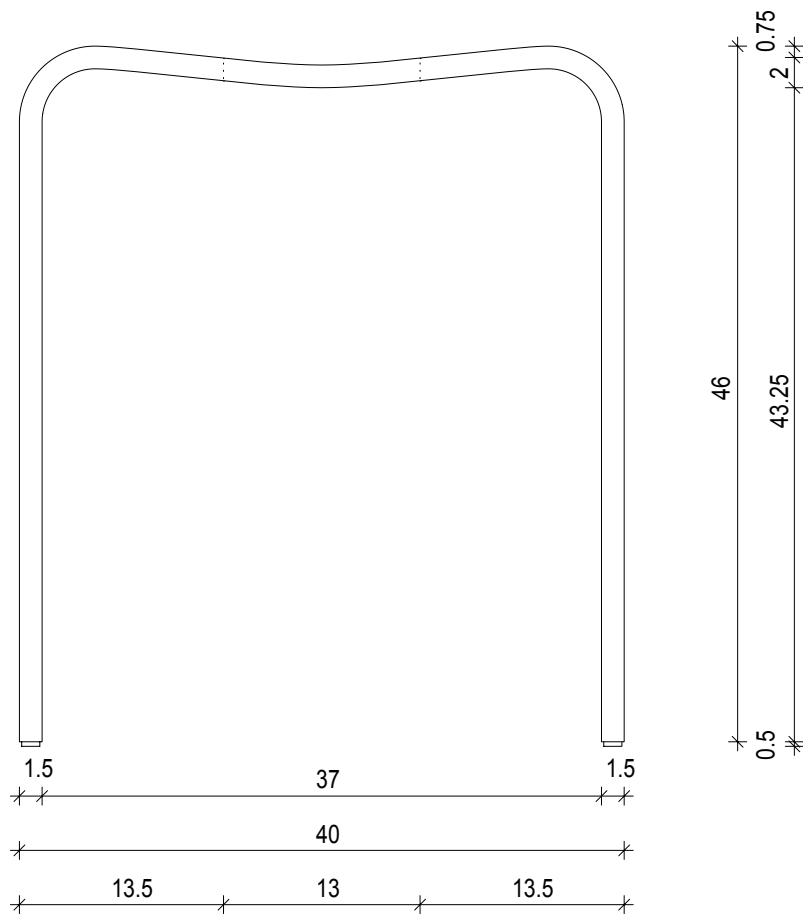

Frontansicht
Front view

Seitenansicht
Side view

Draufsicht
Top view

STONE STOOL
Duschhocker
Shower stool

M 1 : 5

40 . 46,5 . 28 cm

Weiss
White

Alle Angaben ohne Gewähr.
Maß und Modelländerungen
vorbehalten.
*All information without
engagement. Measurement
and changes conditionally.*