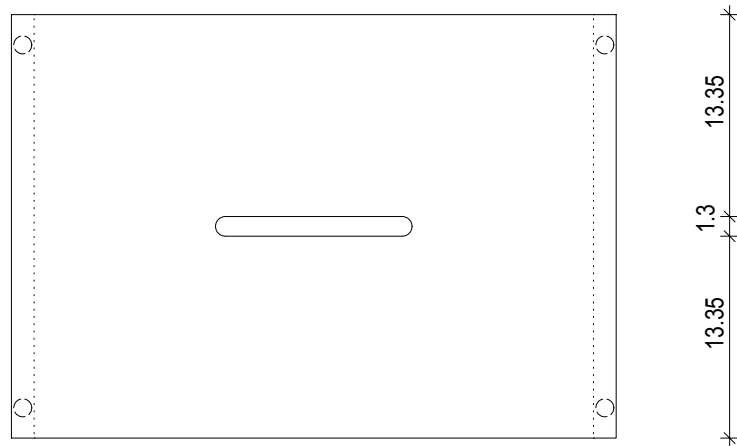

Frontansicht
Front view

Seitenansicht
Side view

Draufsicht
Top view

STONE STOOL
Duschhocker
Shower stool

M 1 : 5

40 . 46,5 . 28 cm

Weiss
White

Alle Angaben ohne Gewähr.
Maß und Modelländerungen
vorbehalten.
*All information without
engagement. Measurement
and changes conditionally.*