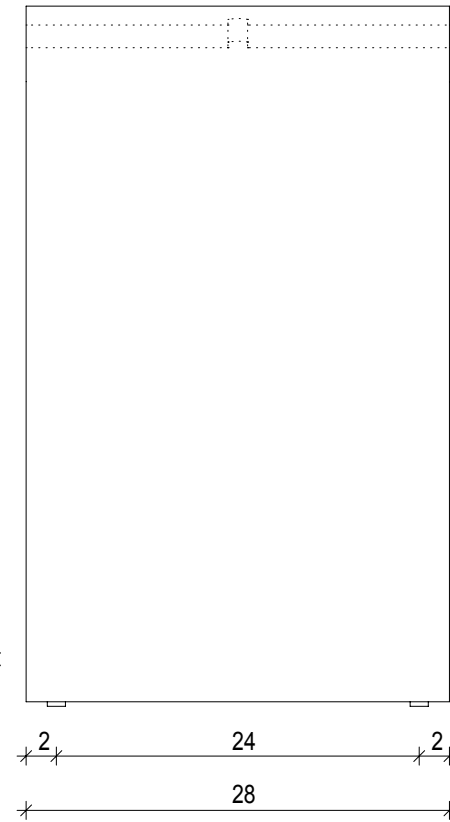

Frontansicht
Front view

Seitenansicht
Side view

Draufsicht
Top view

STONE STOOL
Duschhocker
Shower stool

M 1 : 5

40 . 46,5 . 28 cm

Weiss
White

Alle Angaben ohne Gewähr.
Maß und Modelländerungen
vorbehalten.
*All information without
engagement. Measurement
and changes conditionally.*