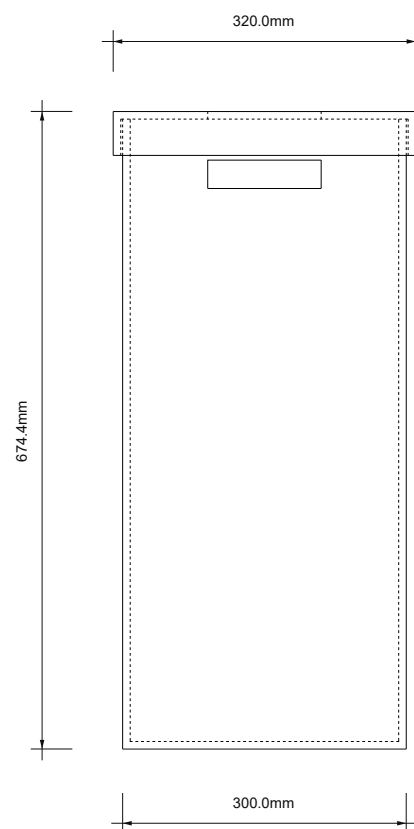

## BROWNIE AWB

**MASSZEICHNUNG**  
**DIMENSIONAL DRAWING**  
**DESSIN DIMENSIONNEL**  
**DISEGNO DIMENSIONALE**

17 February 2022 / FG  
M 1:8

Alle Angaben ohne Gewähr.  
Maß und Modelländerungen vorbehalten.  
All information without engagement.  
Measurement and changes conditionally.  
Toutes les données sans garantie.  
Les dimensions et les modèles peuvent  
être modifiés sans préavis.  
Tutti i dati senza garanzia. Le dimensioni  
e i modelli sono soggetti a modifiche  
senza preavviso.