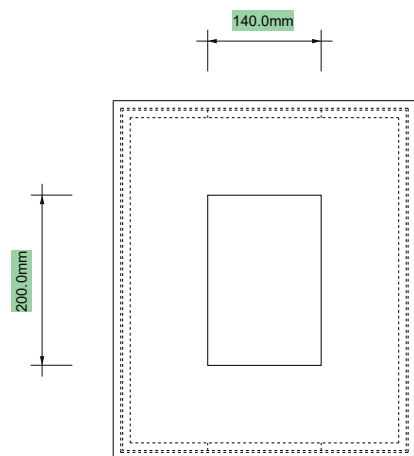

## BROWNIE AWB

**MASSZEICHNUNG**  
**DIMENSIONAL DRAWING**  
**DESSIN DIMENSIONNEL**  
**DISEGNO DIMENSIONALE**

17 February 2022 / FG  
M 1:8

Alle Angaben ohne Gewähr.  
Maß und Modelländerungen vorbehalten.  
All information without engagement.  
Measurement and changes conditionally.  
Toutes les données sans garantie.  
Les dimensions et les modèles peuvent  
être modifiés sans préavis.  
Tutti i dati senza garanzia. Le dimensioni  
e i modelli sono soggetti a modifiche  
senza preavviso.