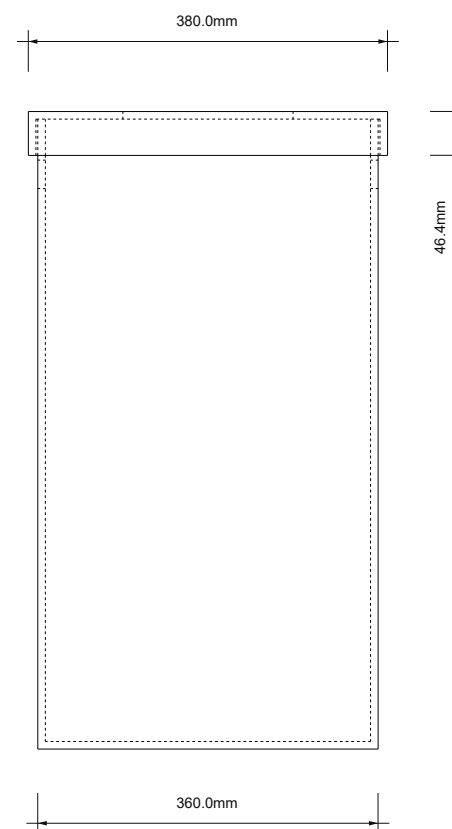

## BROWNIE AWB

**MASSZEICHNUNG**  
**DIMENSIONAL DRAWING**  
**DESSIN DIMENSIONNEL**  
**DISEGNO DIMENSIONALE**

17 February 2022 / FG  
M 1:8

Alle Angaben ohne Gewähr.  
Maß und Modelländerungen vorbehalten.  
All information without engagement.  
Measurement and changes conditionally.  
Toutes les données sans garantie.  
Les dimensions et les modèles peuvent  
être modifiés sans préavis.  
Tutti i dati senza garanzia. Le dimensioni  
e i modelli sono soggetti a modifiche  
senza preavviso.