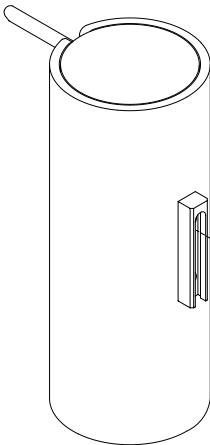

## STONE SSP

Art. 0972354

Seifenspender - weiß / chrom

Soap dispenser - white / chrome

Distributeur de savon - blanc / chrome

Dosatore - bianco / cromo

Art. 0009631

Ersatzdrückerplatte - chrom

Replacement cover - chrome

Couvercle remplacement - chrome

Ricambio coperchio - cromo

Art. 0543000

Ersatzpumpenmechanismus - chrom

Spare pump mechanism - chrome

Pompe mécanisme - chrome

Pompetta meccanismo - cromo

## STONE WSP

Art. 0972254

Wandseifenspender - weiß / chrom

Soap dispenser wall mounted - white / chrome

Distributeur de savon mural - blanc / chrome

Dosatore da parete - bianco / cromo

Art. 0009632

Innenbehälter

Inner recipient

Récipient interne

Recipiente interno

STONE SSP

Art. 0008246

Seifenspender - weiß

Soap dispenser - white

Distributeur de savon - blanc