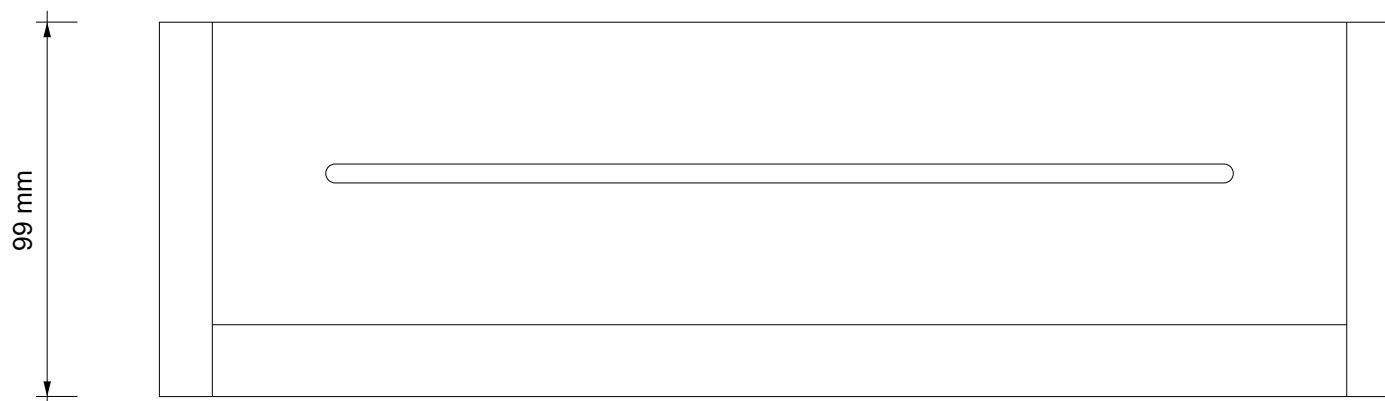

DECOR WALTHER®

Since 1973

SOHO DA

MASSZEICHNUNG
DIMENSIONAL DRAWING
DESSIN DIMENSIONNEL
DISEGNO DIMENSIONALE

17 März 2025 / FG
M 1:2

Alle Angaben ohne Gewähr.
Maß und Modelländerungen vorbehalten.
All information without engagement.
Measurement and changes conditionally.
Toutes les données sans garantie.
Les dimensions et les modèles peuvent
être modifiés sans préavis.
Tutti i dati senza garanzia. Le dimensioni
e i modelli sono soggetti a modifiche
senza preavviso.

© 2025.
Decor Walther Einrichtungs GmbH.
All rights reserved.

DECOR WALTHER
EINRICHTUNGS GMBH
BETTINASTRASSE 72
D-63067 OFFENBACH/MAIN
PHONE 0049 (0)69 / 272279-0
FAX 0049 (0)69 / 272279-27
INFO@DECOR-WALTHER.DE
WWW.DECOR-WALTHER.DE